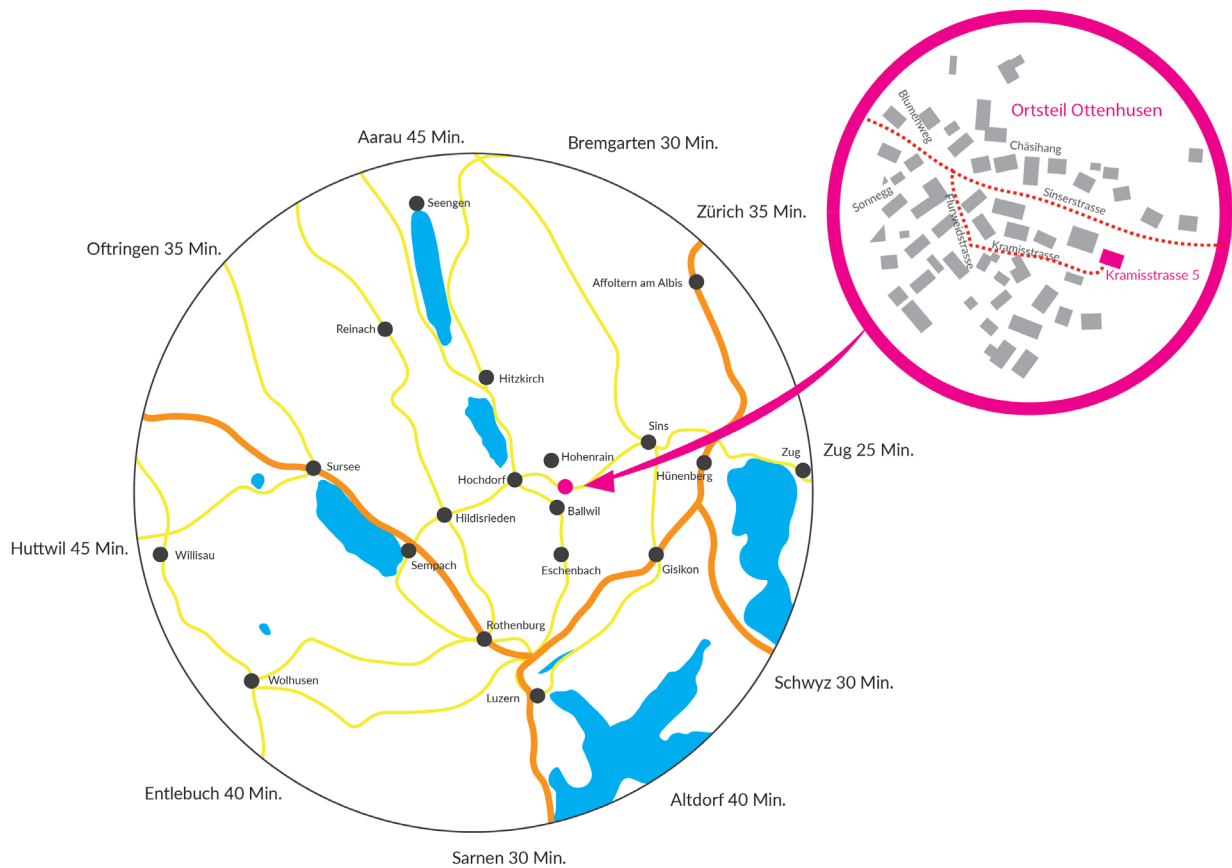

Anfahrtsplan

Mit dem Auto:

Die Kramisstrasse 5 liegt im Ortsteil Ottenhusen, zwischen Hochdorf, Hohenrain, Ballwil und Abtwil.

Navi: 6275 Ballwil, Kramisstrasse 5 oder 6276 Hohenrain Kramisstrasse 5

Parkieren: Vor der rechten Garage

Öffentliche Verkehrsmittel:

Der Bus fährt regelmässig vom Bahnhof Hochdorf nach Ottenhusen (Hohenrain). Von der Haltestelle Ottenhusen (neben dem Rest. Ottenhusen) sind es nur ein paar Schritte bis zur Kramisstrasse 5.